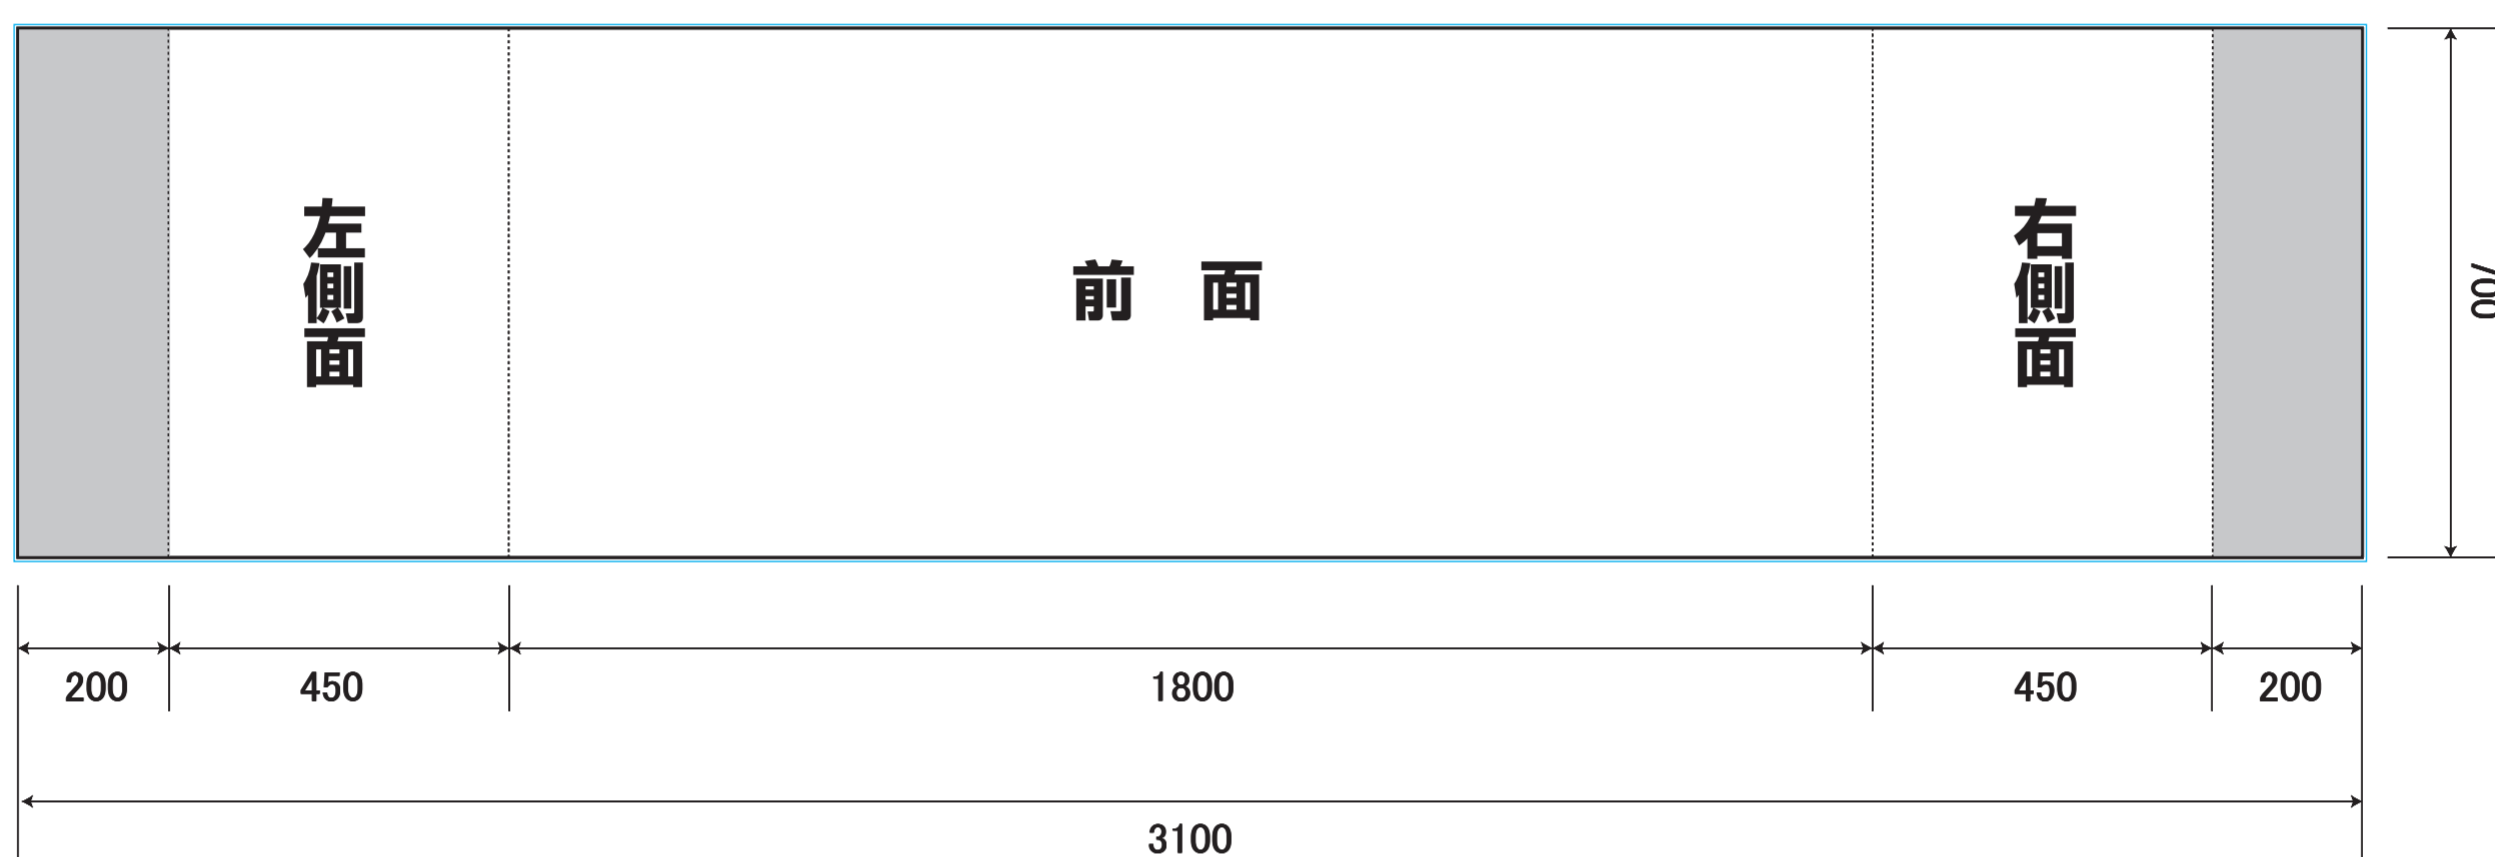

●テンプレート

Ⓐ1800×Ⓑ450×Ⓒ700mm

..... ガイド線 ※印刷されません。
 _____ ヌリタシ

S=1/10

Ⓐ1800×Ⓑ600×Ⓒ700mm

..... ガイド線 ※印刷されません。
 _____ ヌリタシ

S=1/10

テーブルのサイズに合わせて自由に変更して下さい。
 下に文字やガイド線のないレイヤーがございます。
 文字やガイド線は消してレイアウトして下さい。
 周囲5mmのヌリタシを作成して下さい。