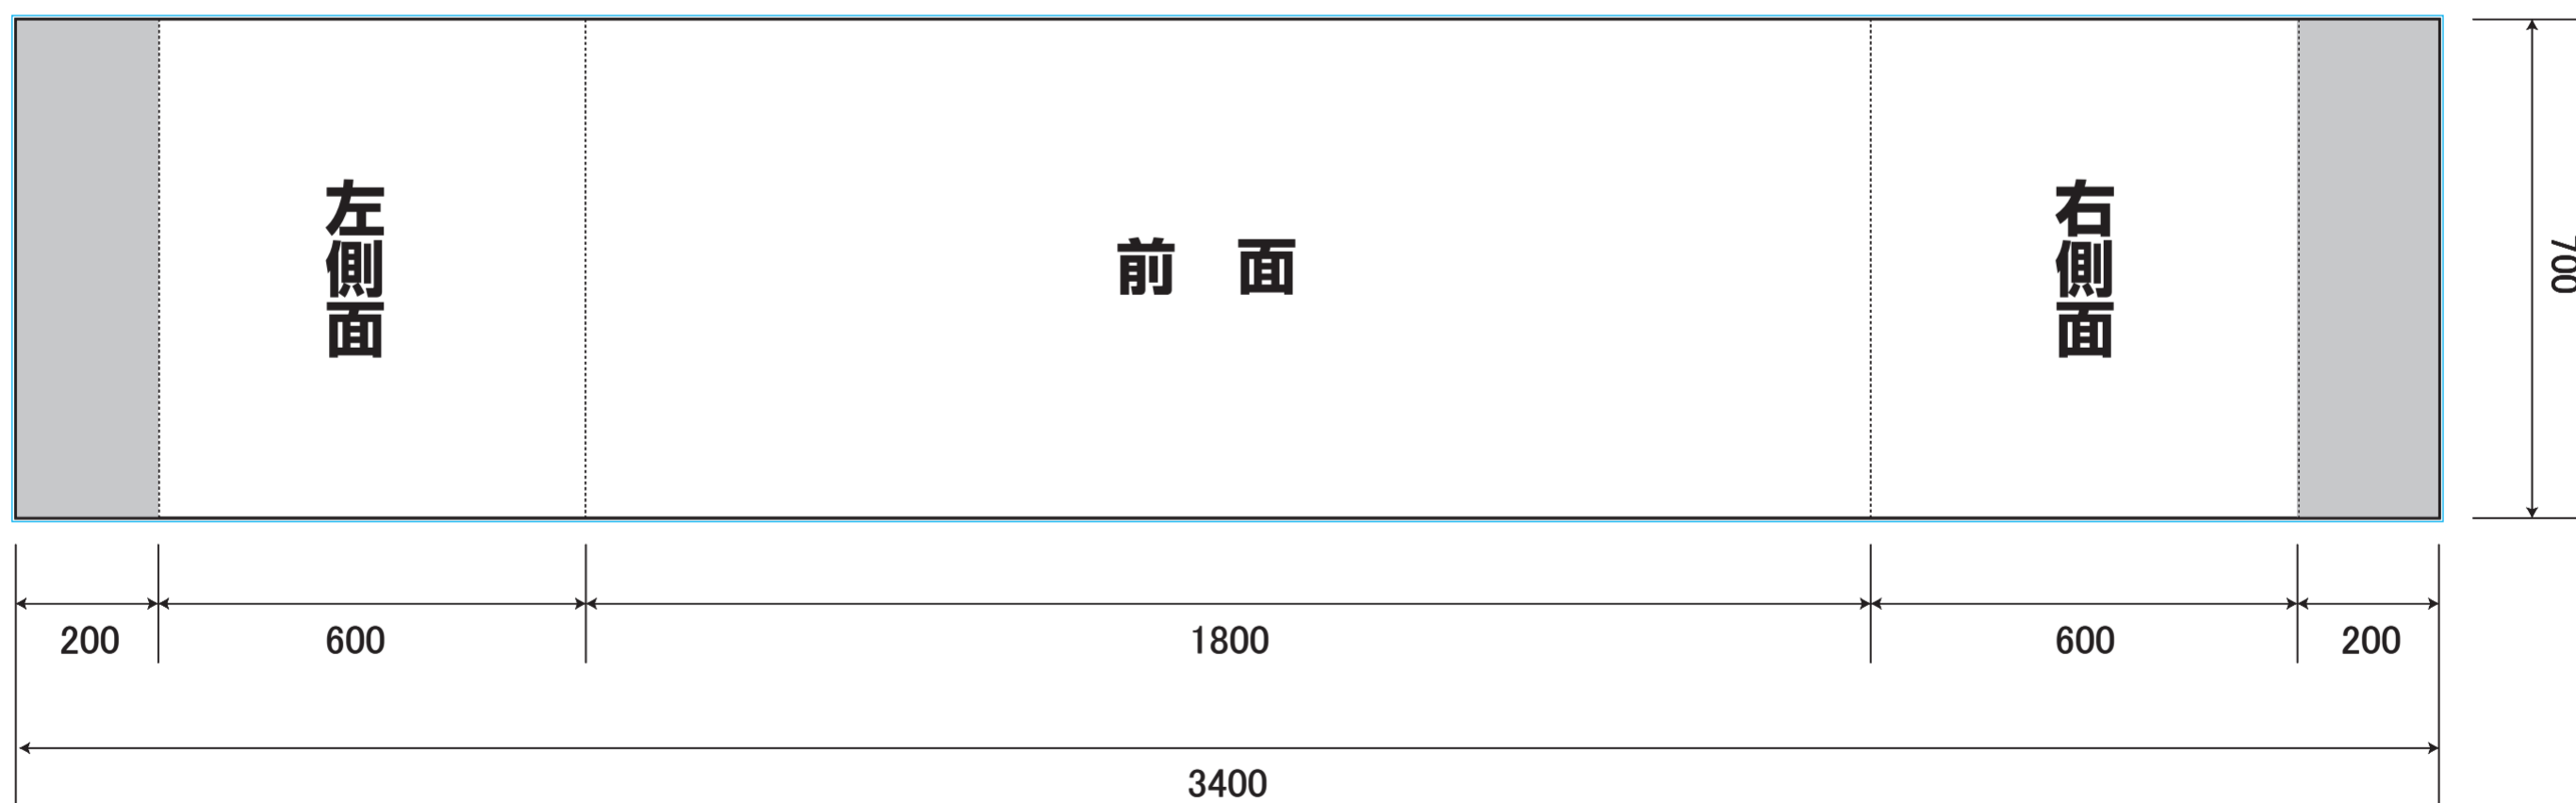

●テンプレート

Ⓐ1800×Ⓑ450×Ⓒ700mm

..... ガイド線 ※印刷されません。
 _____ ヌリタシ

S=1/10

Ⓐ1800×Ⓑ600×Ⓒ700mm

..... ガイド線 ※印刷されません。
 _____ ヌリタシ

S=1/10

テーブルのサイズに合わせて自由に変更して下さい。
 下に文字やガイド線のないレイヤーがございます。
 文字やガイド線は消してレイアウトして下さい。
 周囲5mmのヌリタシを作成して下さい。