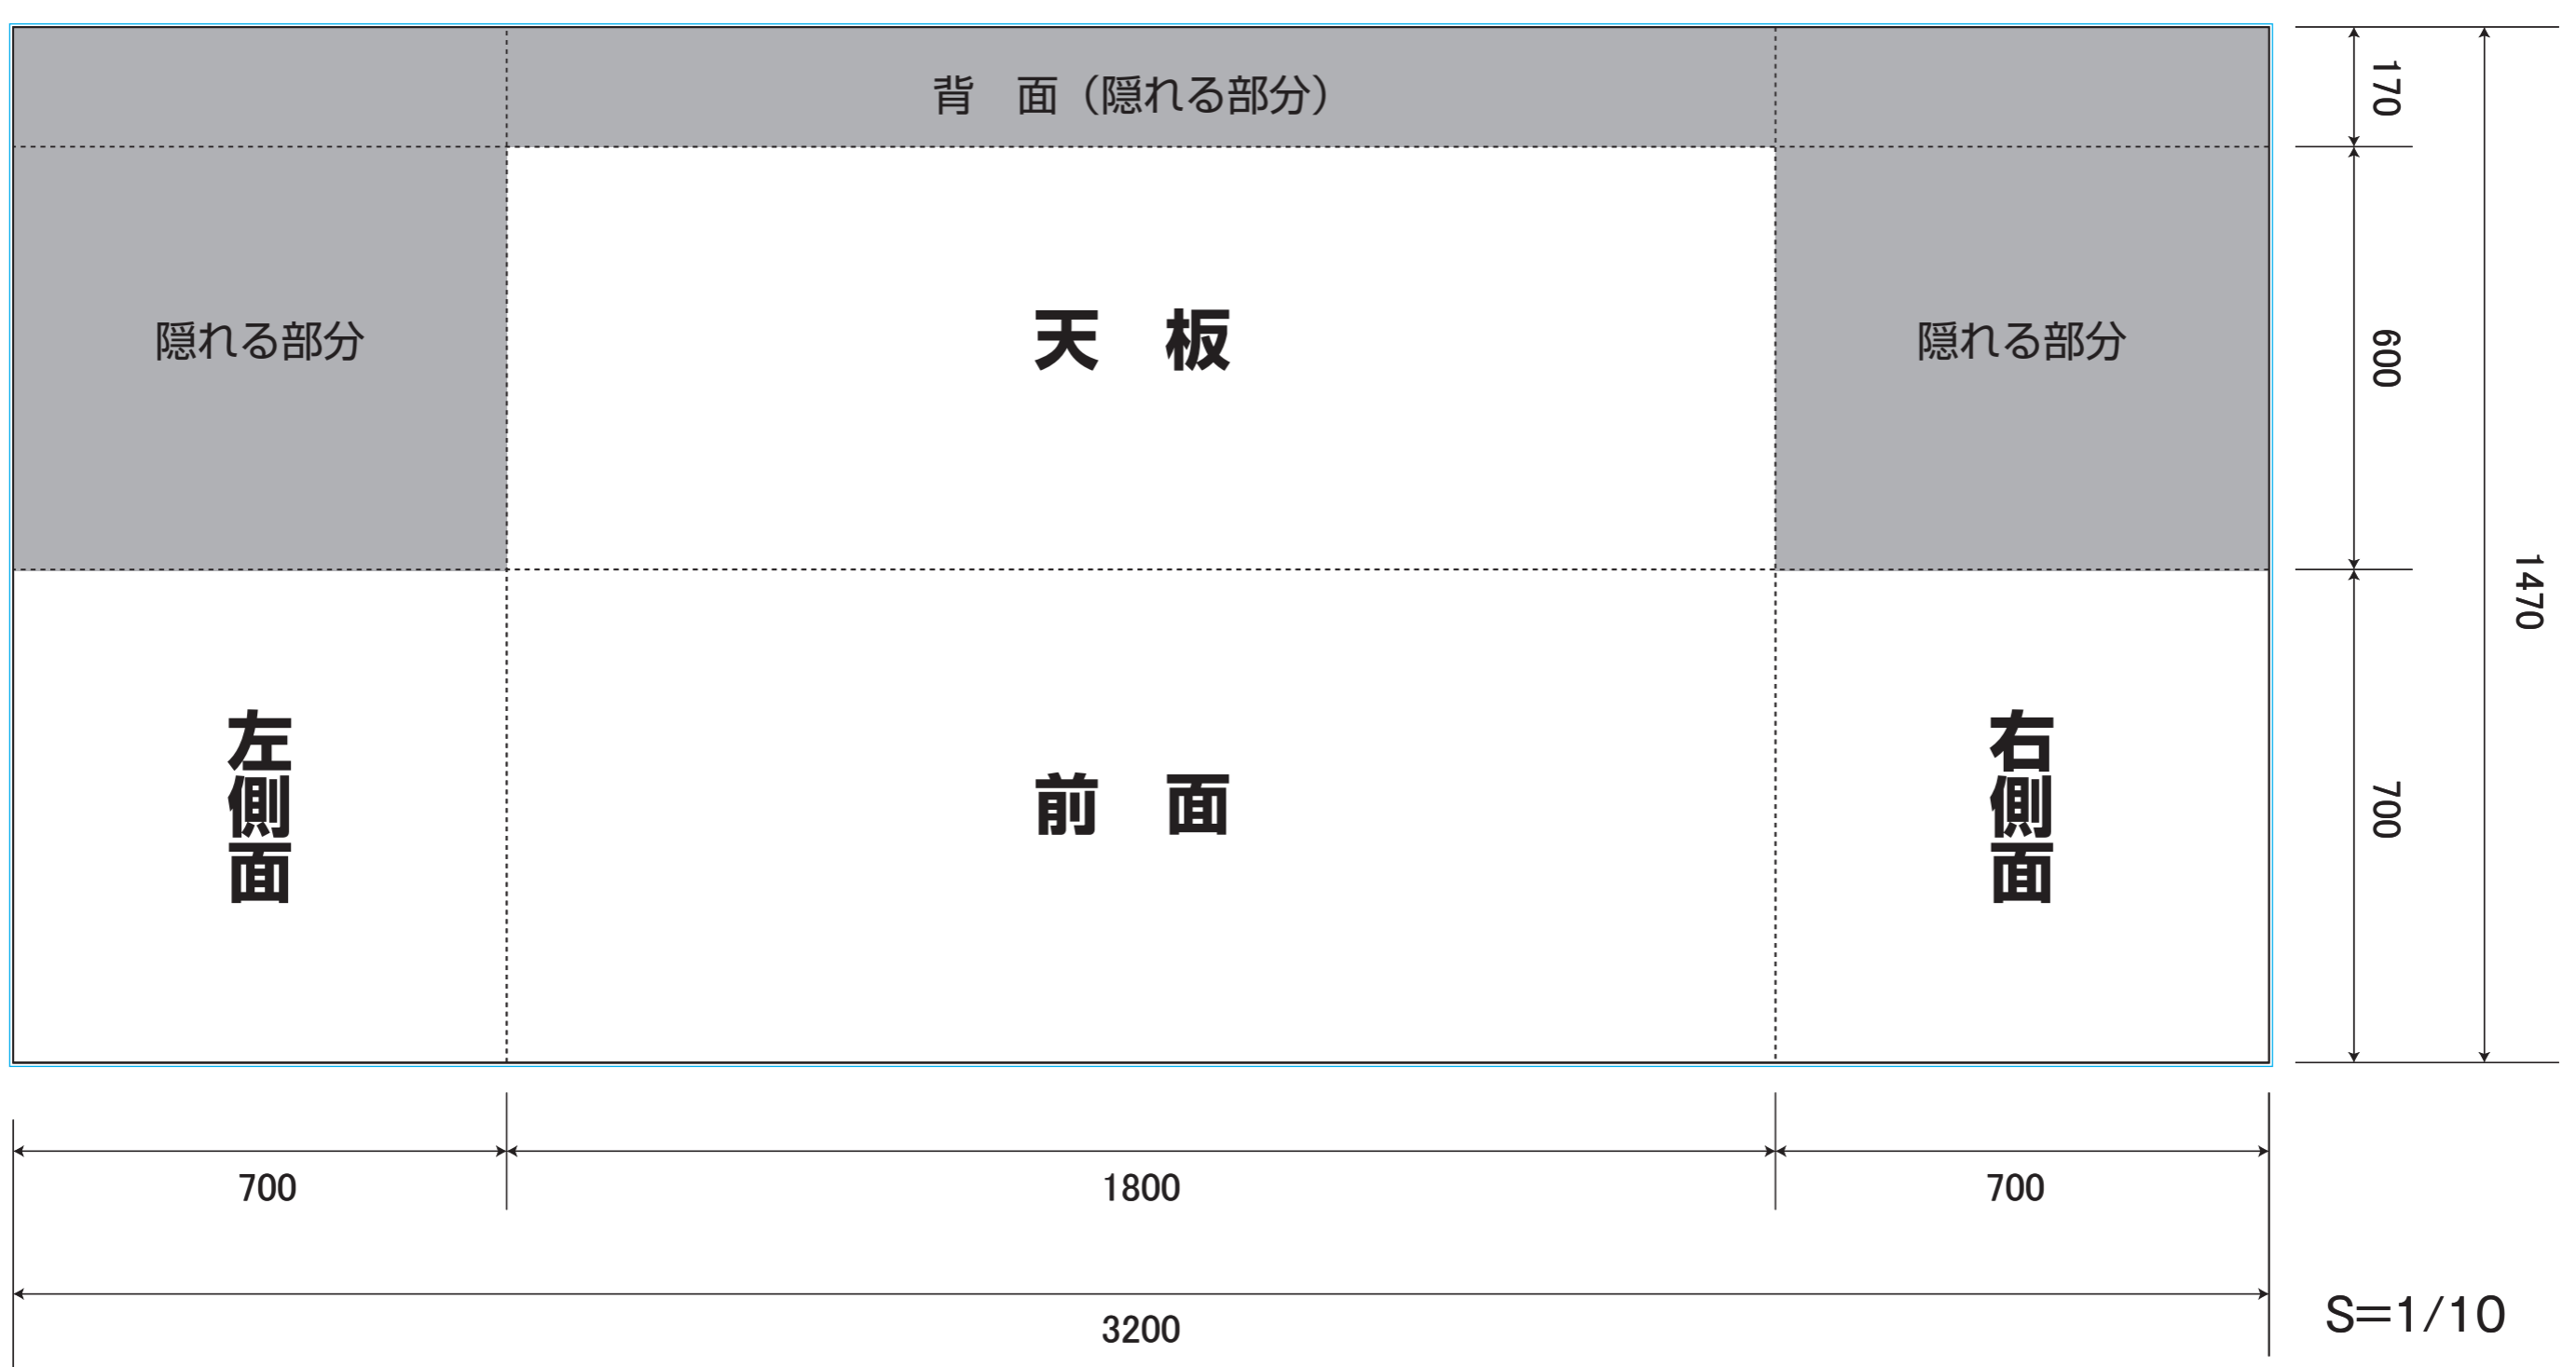

平型テーブルクロス (テーブルクロス止めを使用する時)

●テンプレート

Ⓐ1800×Ⓑ450×Ⓒ700mm

ガイド線 ※印刷されません。

ヌリタシ

ガイド線 ※印刷されません。

ヌリタシ

Ⓐ1800×Ⓑ600×Ⓒ700mm

テーブルのサイズに合わせて自由に変更して下さい。  
下に文字やガイド線のないレイヤーがございます。  
文字やガイド線は消してレイアウトして下さい。  
周囲5mmのヌリタシを作成して下さい。