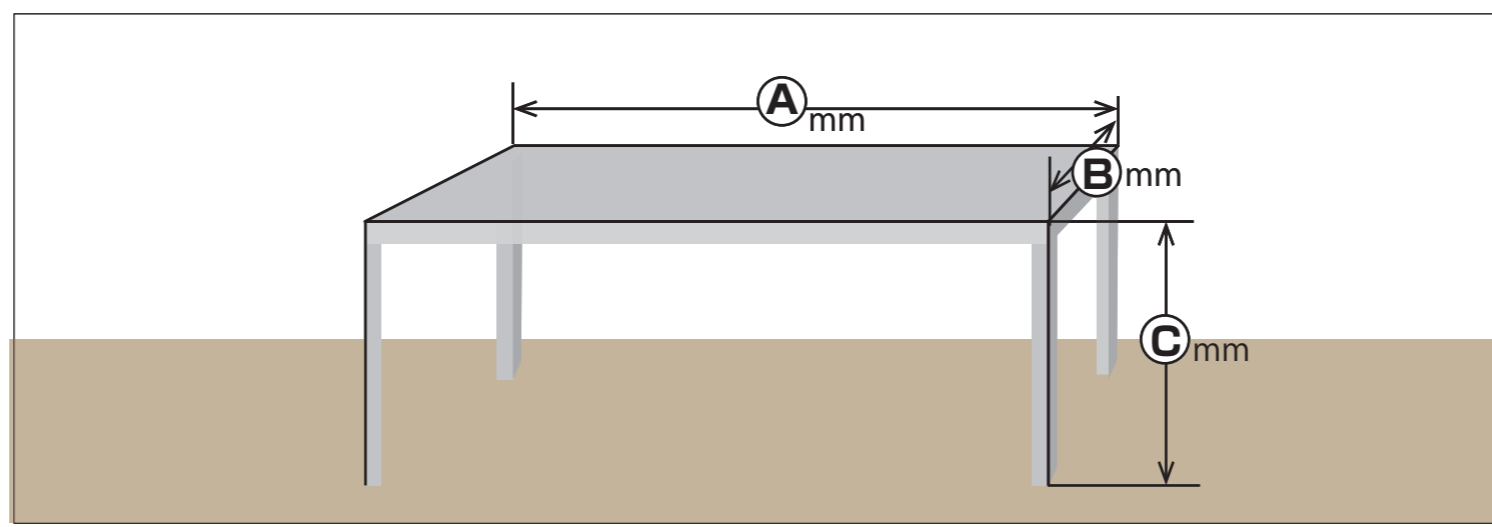

平型テーブルクロス (テーブルクロス止めを使用する時)

●テンプレート

Ⓐ1800×Ⓑ450×Ⓒ700mm

ガイド線 ※印刷されません。

ヌリタシ

ガイド線 ※印刷されません。

ヌリタシ

Ⓐ1800×Ⓑ600×Ⓒ700mm

テーブルのサイズに合わせて自由に変更して下さい。  
下に文字やガイド線のないレイヤーがございます。  
文字やガイド線は消してレイアウトして下さい。  
周囲5mmのヌリタシを作成して下さい。