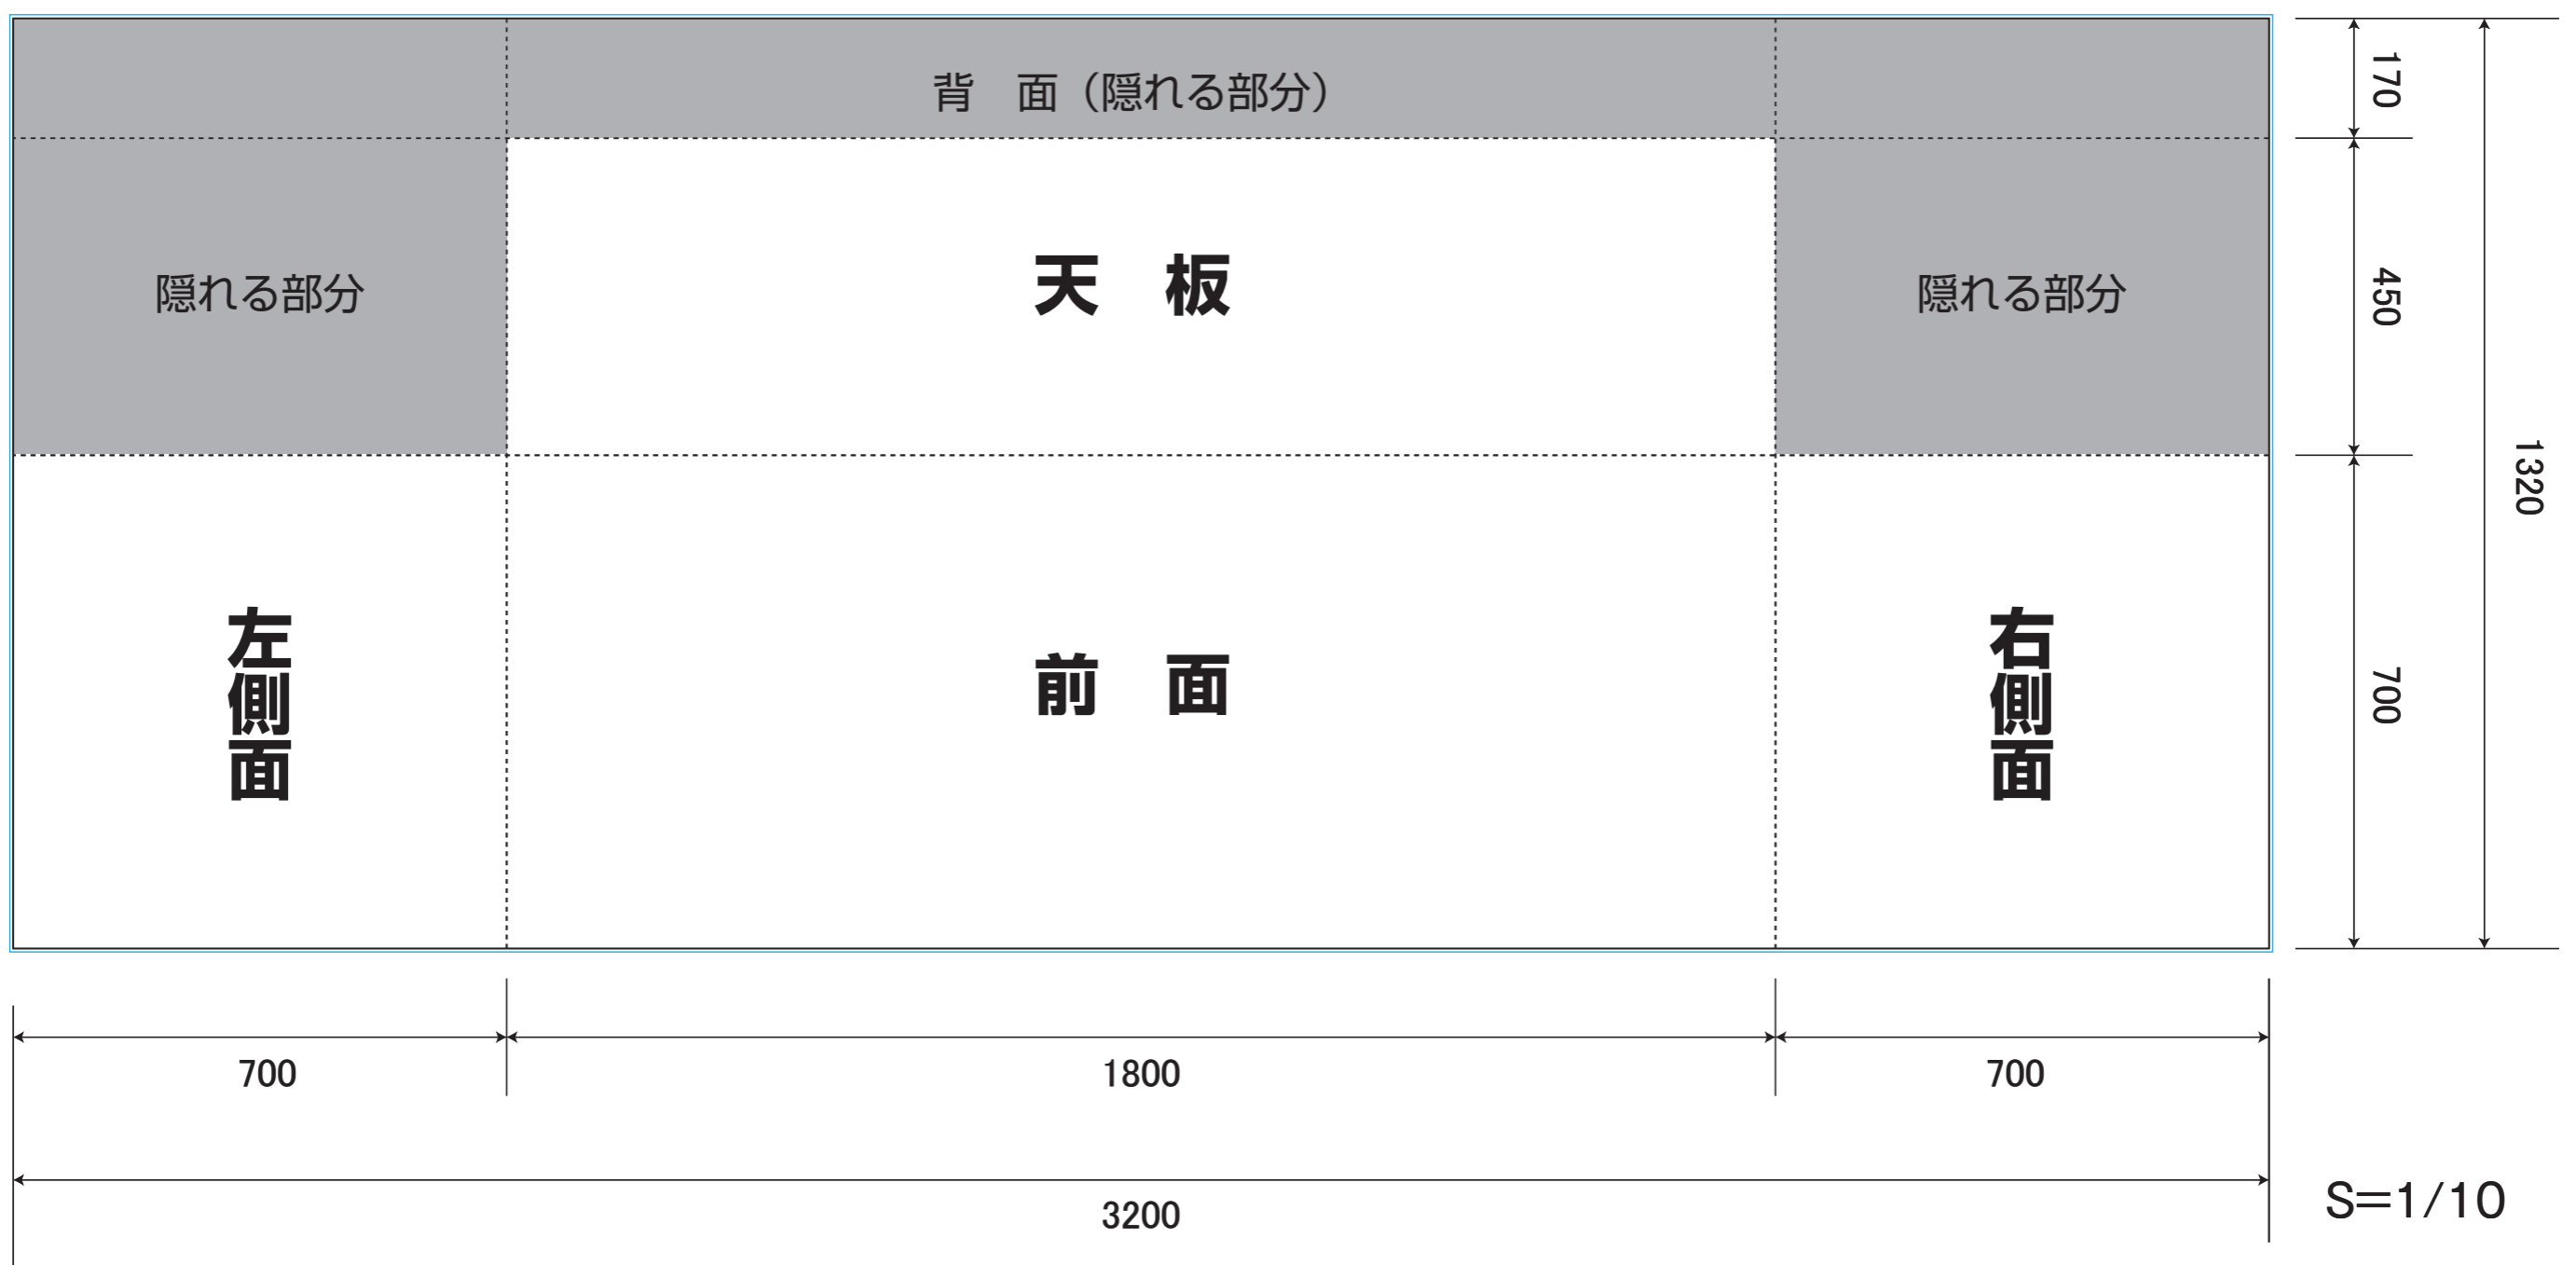

平型テーブルクロス (テーブルクロス止めを使用する時)

●テンプレート

Ⓐ1800×Ⓑ450×Ⓒ700mm

ガイド線 ※印刷されません。

ヌリタシ

ガイド線 ※印刷されません。

ヌリタシ

Ⓐ1800×Ⓑ600×Ⓒ700mm

テーブルのサイズに合わせて自由に変更して下さい。  
下に文字やガイド線のないレイヤーがございます。  
文字やガイド線は消してレイアウトして下さい。  
周囲5mmのヌリタシを作成して下さい。